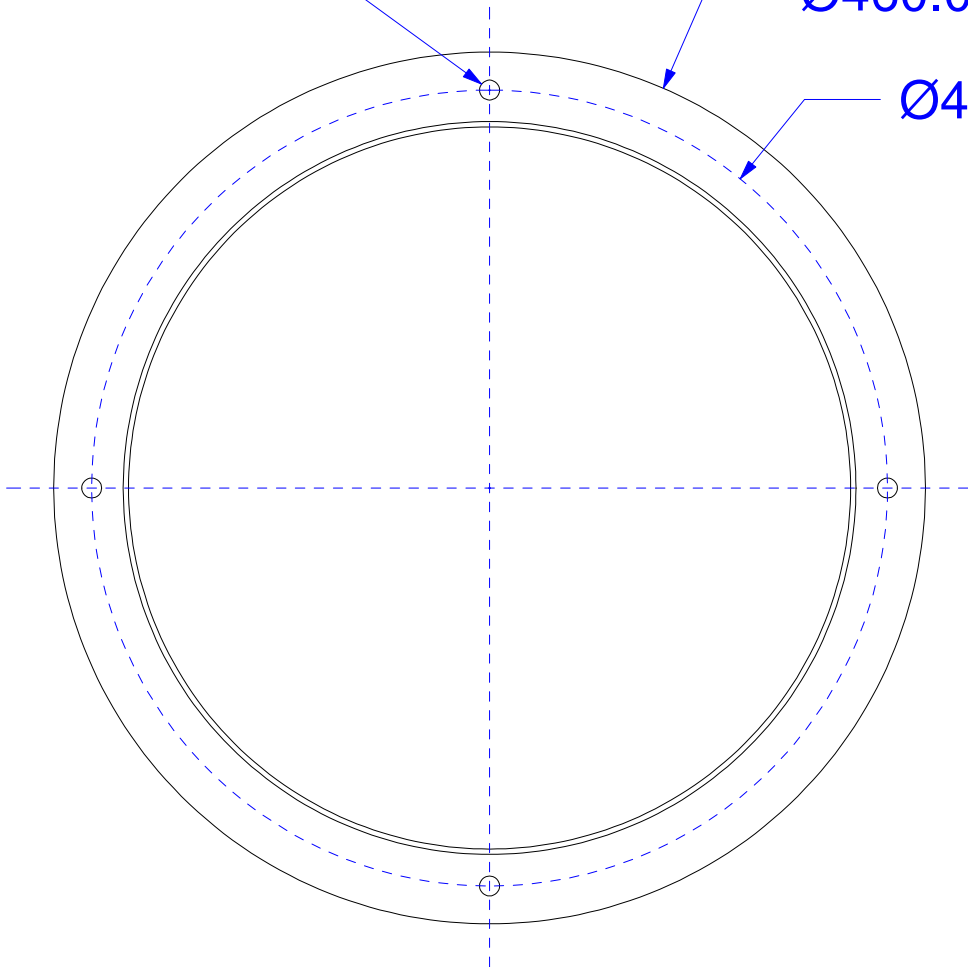

E

F

Ø10.5

Ø460.0

Ø420.0

40

84.0

380.0

420.0

460.0

OBLO' TRASPARENTE

Pagina 1 di 2

Scala:

Codice articolo:

PREPARATO DA:

Revisione: 00