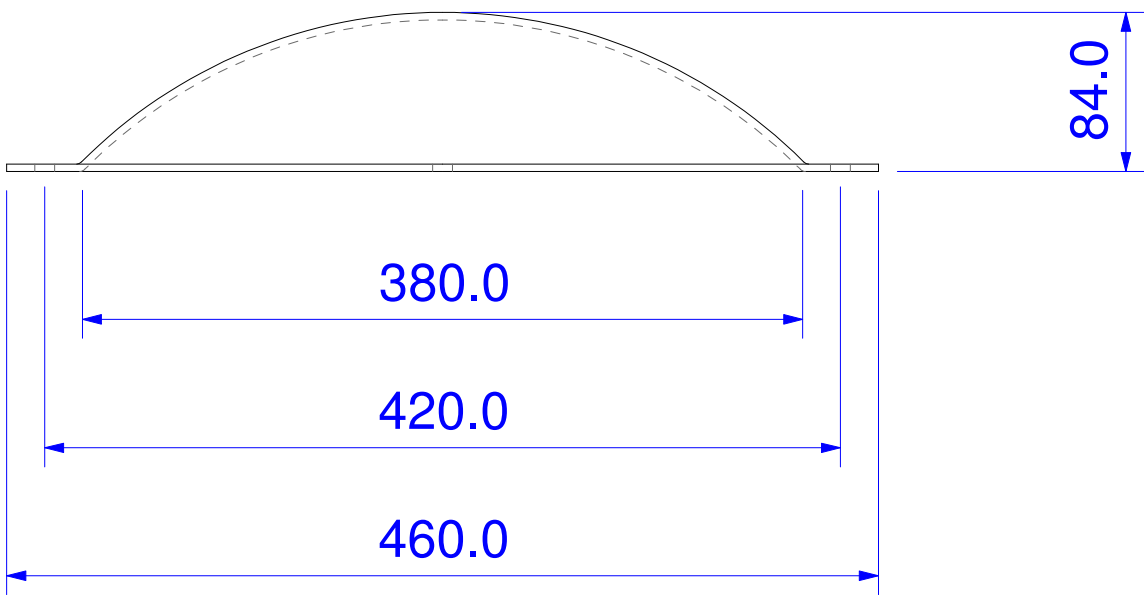

E

F

Ø10.5

Ø460.0

Ø420.0

40

84.0

380.0

420.0

460.0

OBLO' TRASPARENTE

Pagina 1 di 2

Scala:

Codice articolo:

PREPARATO DA:

Revisione: 00